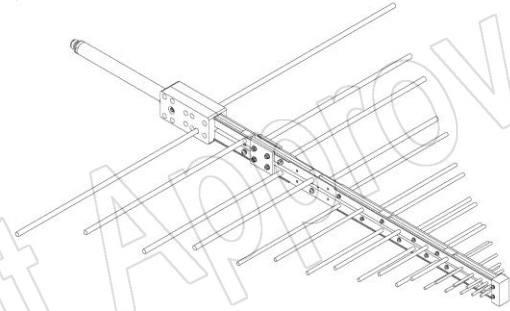

DS-20200E (P/N: DS-20200E)

AINFO Inc.

Page 4 of 7

China(Beijing):
China(Chengdu):
USA :

Tel: (+86) 10-6266-7326,
Tel: (+86) 28-8519-2786,
Tel: (+1) 949-639-9688,

(+86) 10-6266-7327
(+86) 28-8519-3044
(+1) 949-639-9608

Fax: (+86) 10-6266-7379
Fax: (+86) 28-8519-3068
Fax: (+1) 949-639-9670

Website: www.ainfoinc.com
Email: sales@ainfoinc.com