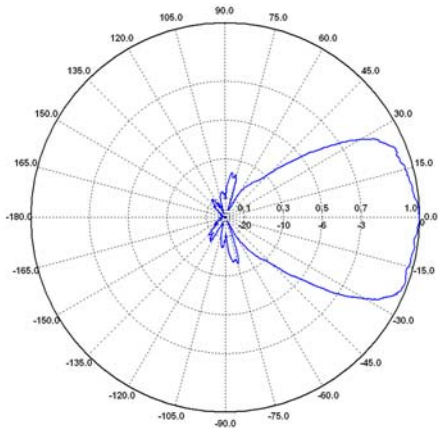

VULB 9162

E-Ebene / E-Plane 5.0 GHz

H-Ebene / H-Plane 5.0 GHz

E-Ebene / E-Plane 5.5 GHz

H-Ebene / H-Plane 5.5 GHz

E-Ebene / E-Plane 6.0 GHz

H-Ebene / H-Plane 6.0 GHz

SCHWARZBECK MESS - ELEKTRONIK