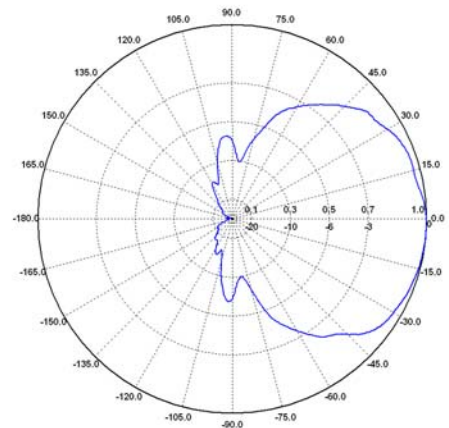

VULB 9162

E-Ebene / E-Plane 800 MHz

H-Ebene / H-Plane 800 MHz

E-Ebene / E-Plane 1.0 GHz

H-Ebene / H-Plane 1.0 GHz

E-Ebene / E-Plane 1.5 GHz

H-Ebene / H-Plane 1.5 GHz

SCHWARZBECK MESS - ELEKTRONIK