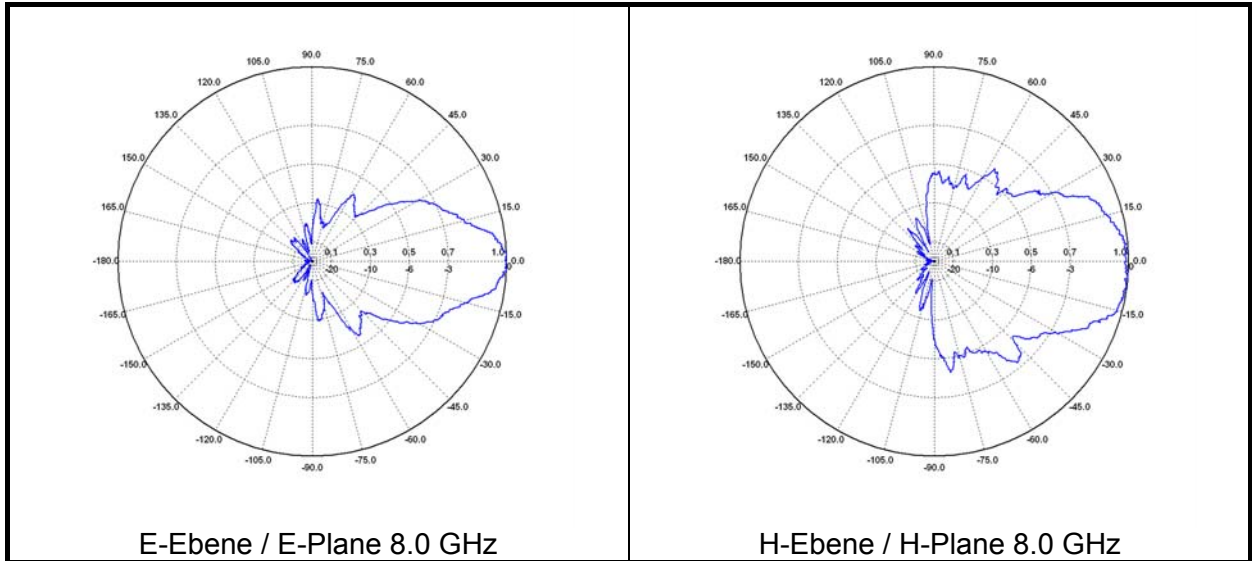

E-Ebene / E-Plane 7.0 GHz

H-Ebene / H-Plane 7.0 GHz

E-Ebene / E-Plane 7.5 GHz

H-Ebene / H-Plane 7.5 GHz

SCHWARZBECK MESS - ELEKTRONIK

An der Klinge 29 D-69250 Schönau Tel.: 06228/1001 Fax.: (49)6228/1003

Richtdiagramme Breitband Hybridantenne Directional Patterns Broadband Hybrid Antenna

VULB 9162

3 dB Öffnungswinkel 3 dB Beamwidth