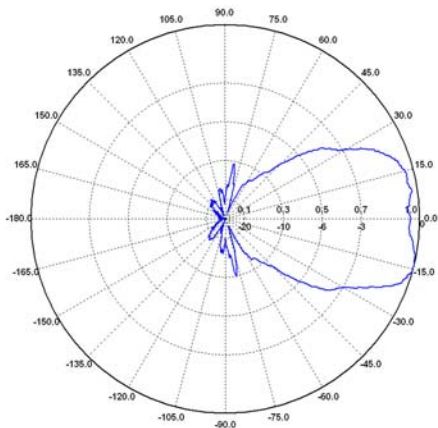

VULB 9162

E-Ebene / E-Plane 5.0 GHz

H-Ebene / H-Plane 5.0 GHz

E-Ebene / E-Plane 5.5 GHz

H-Ebene / H-Plane 5.5 GHz

E-Ebene / E-Plane 6.0 GHz

H-Ebene / H-Plane 6.0 GHz

SCHWARZBECK MESS - ELEKTRONIK