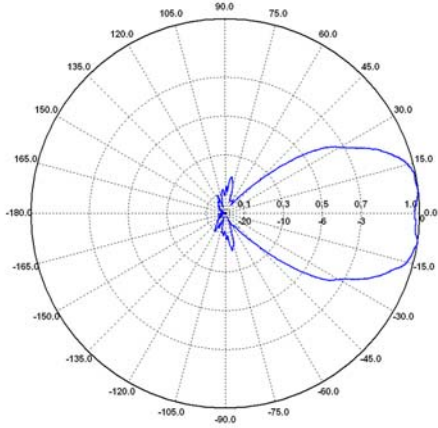

VULB 9162

E-Ebene / E-Plane 5.0 GHz

H-Ebene / H-Plane 5.0 GHz

E-Ebene / E-Plane 5.5 GHz

H-Ebene / H-Plane 5.5 GHz

E-Ebene / E-Plane 6.0 GHz

H-Ebene / H-Plane 6.0 GHz

SCHWARZBECK MESS - ELEKTRONIK