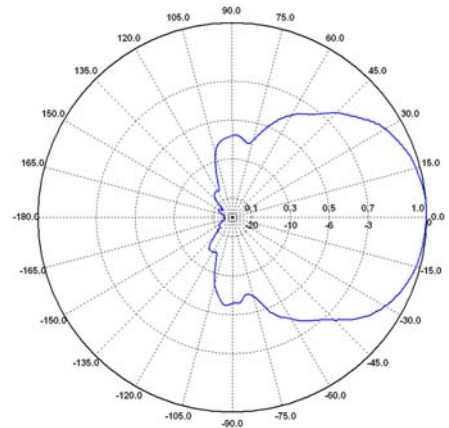

VULB 9162

E-Ebene / E-Plane 800 MHz

H-Ebene / H-Plane 800 MHz

E-Ebene / E-Plane 1.0 GHz

H-Ebene / H-Plane 1.0 GHz

E-Ebene / E-Plane 1.5 GHz

H-Ebene / H-Plane 1.5 GHz

SCHWARZBECK MESS - ELEKTRONIK