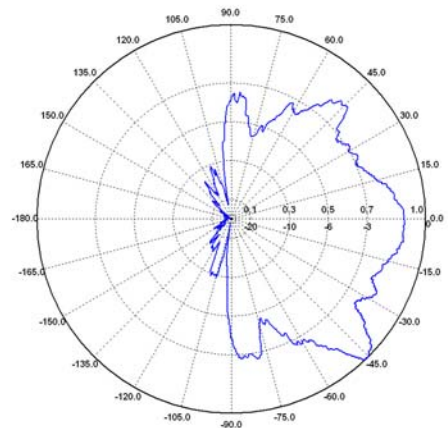

H-Ebene / H-Plane 7.5 GHz