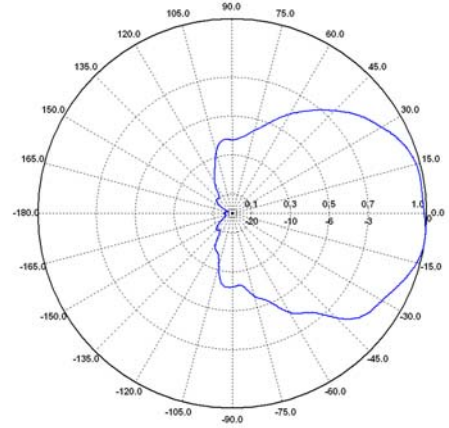

VULB 9162

E-Ebene / E-Plane 800 MHz

H-Ebene / H-Plane 800 MHz

E-Ebene / E-Plane 1.0 GHz

H-Ebene / H-Plane 1.0 GHz

E-Ebene / E-Plane 1.5 GHz

H-Ebene / H-Plane 1.5 GHz

SCHWARZBECK MESS - ELEKTRONIK