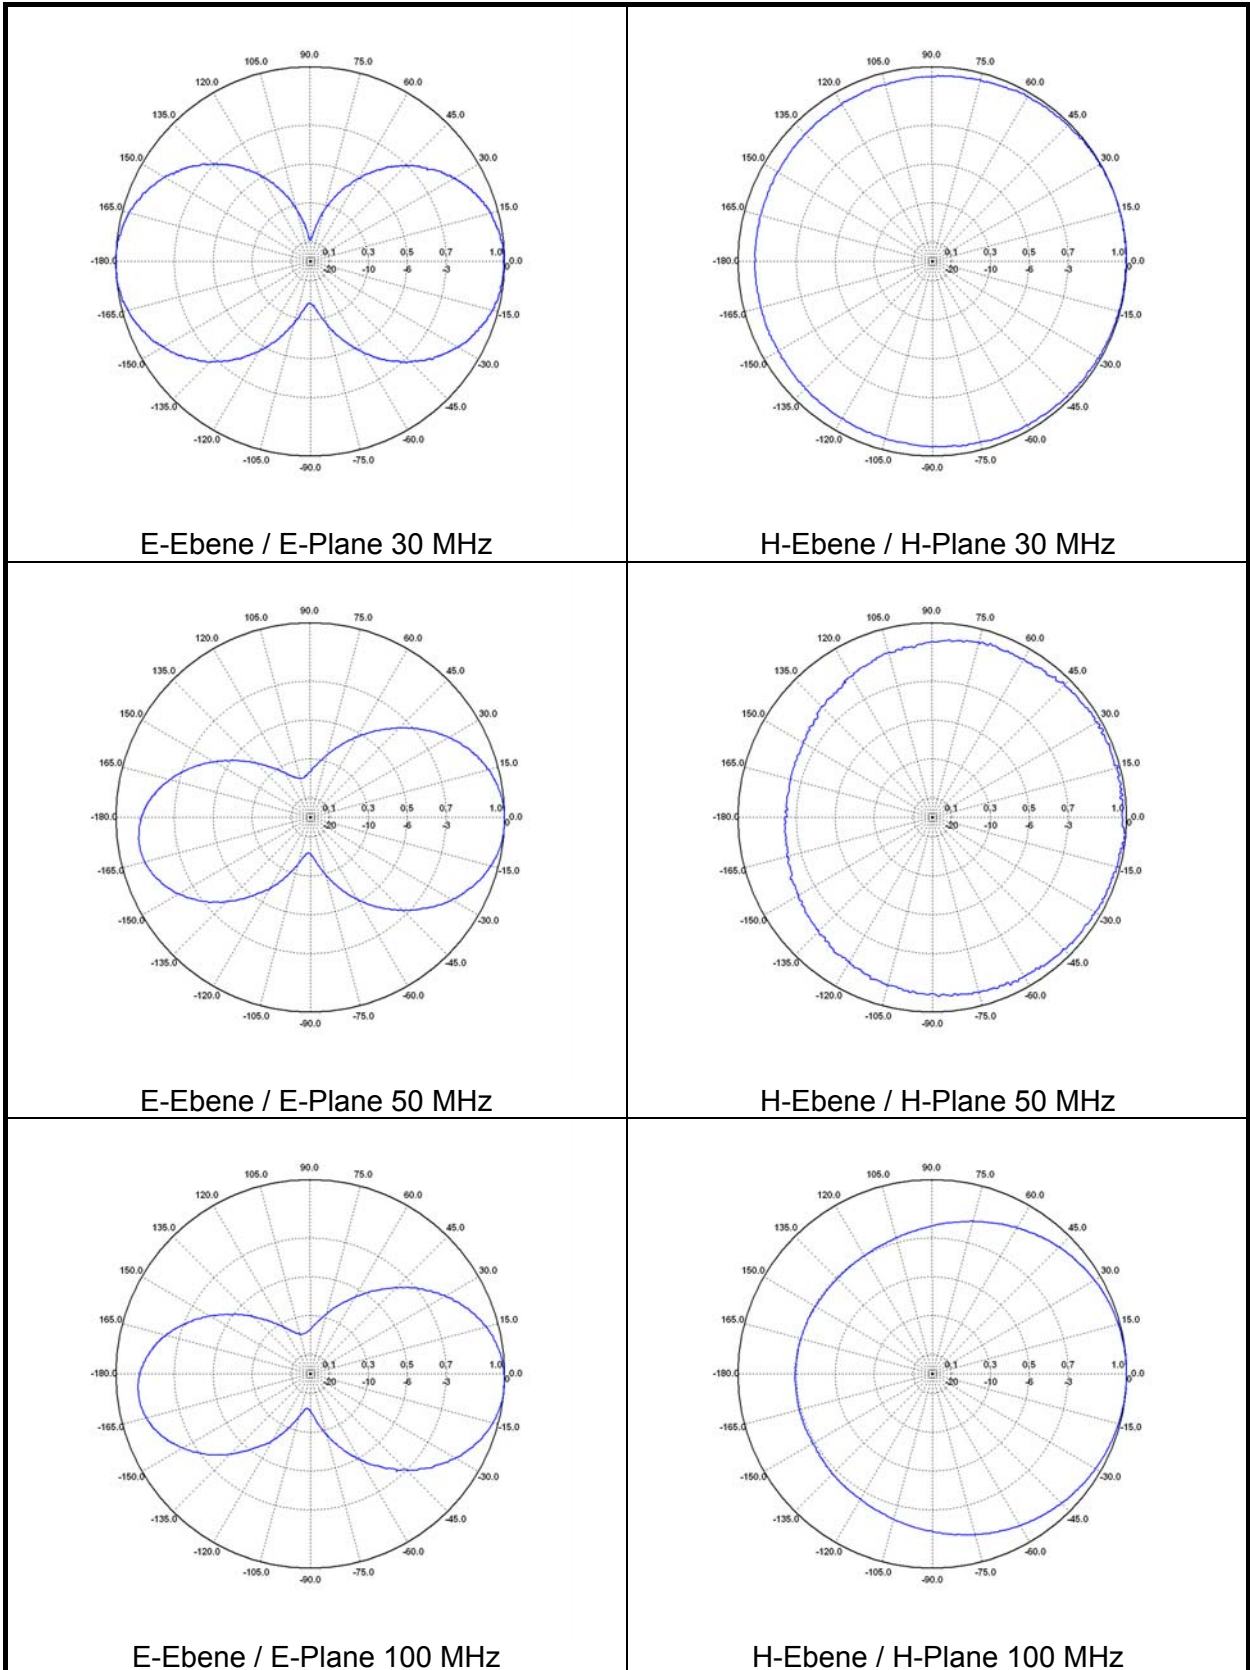

SCHWARZBECK MESS - ELEKTRONIK

An der Klinge 29 D-69250 Schönau Tel.: 06228/1001 Fax.: (49)6228/1003

Richtdiagramme Breitband Hybridantenne *Directional Patterns Broadband Hybrid Antenna*

VULB 9162