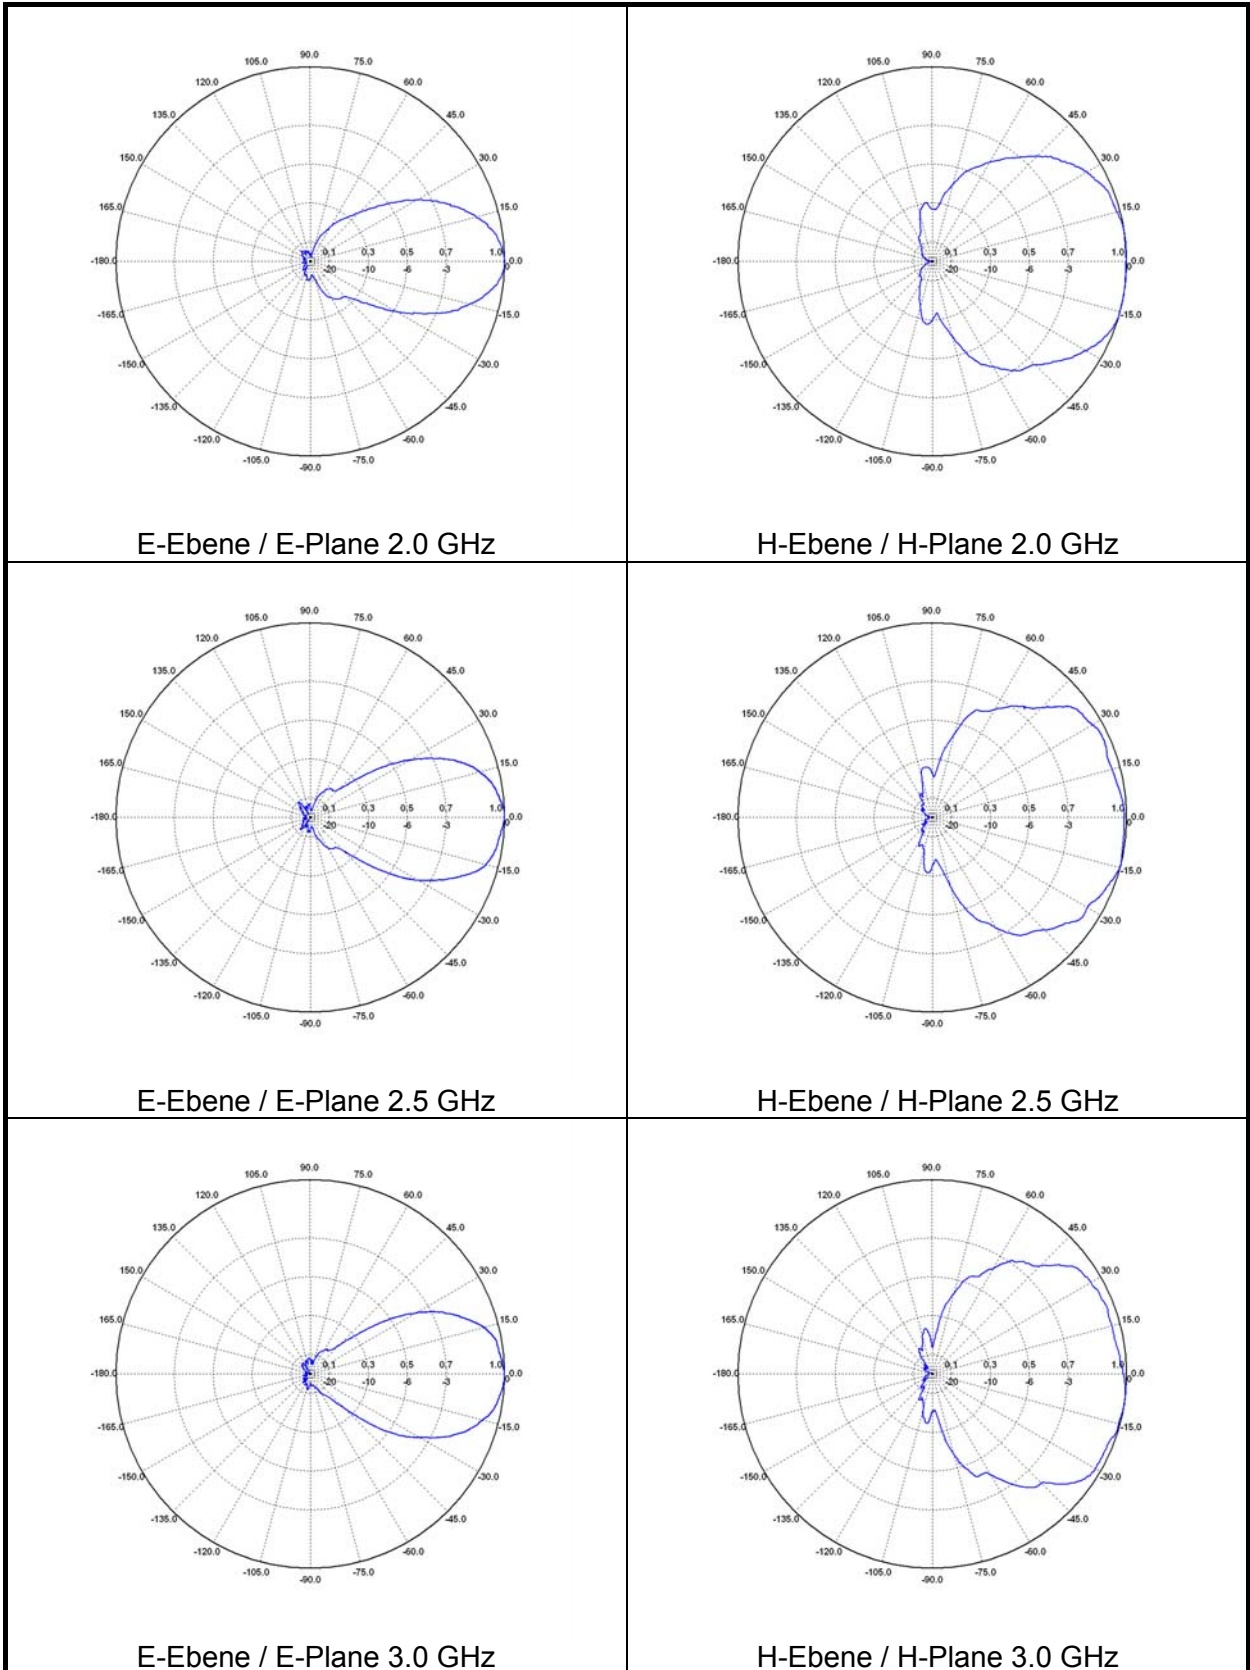

SCHWARZBECK MESS - ELEKTRONIK

An der Klinge 29 D-69250 Schönau Tel.: 06228/1001 Fax.: (49)6228/1003

Richtdiagramme Breitband Hybridantenne *Directional Patterns Broadband Hybrid Antenna*

VULB 9162