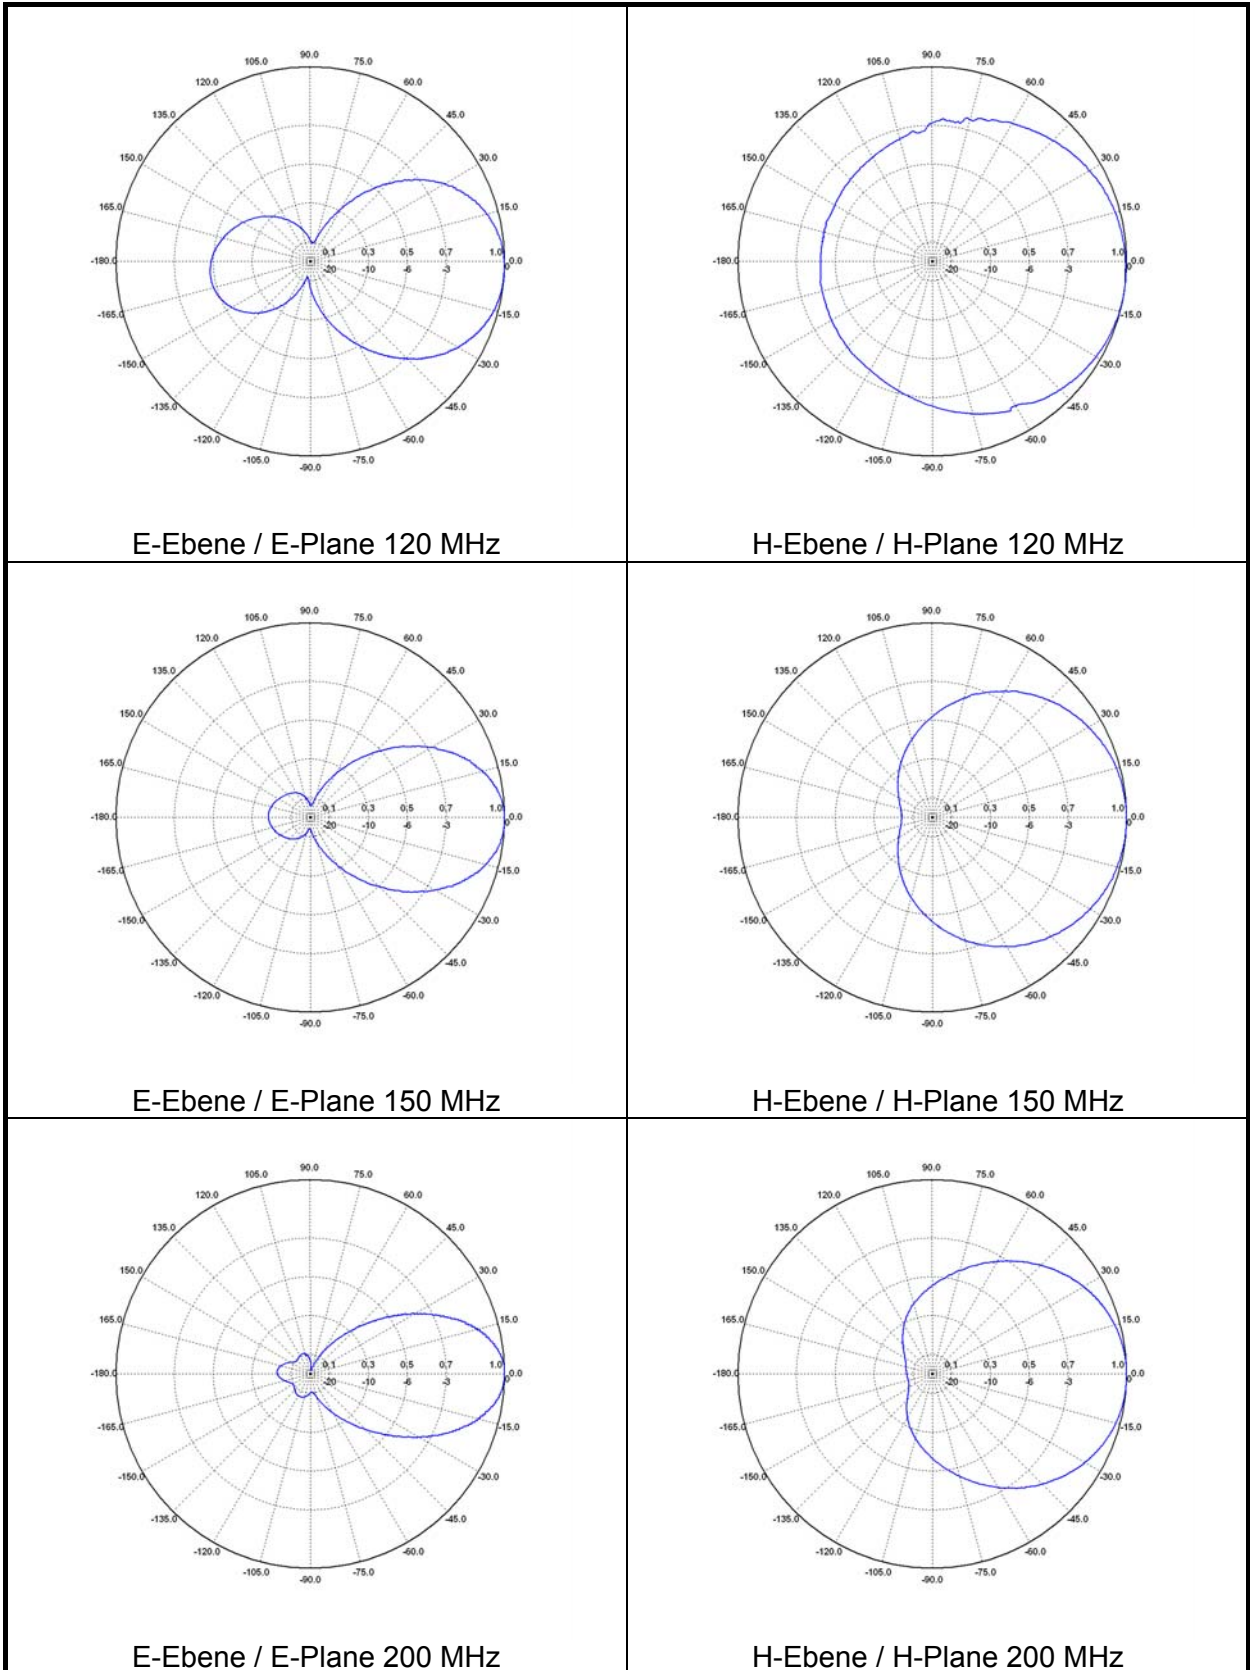

SCHWARZBECK MESS - ELEKTRONIK

An der Klinge 29 D-69250 Schönau Tel.: 06228/1001 Fax.: (49)6228/1003

Richtdiagramme Breitband Hybridantenne Directional Patterns Broadband Hybrid Antenna

VULB 9162