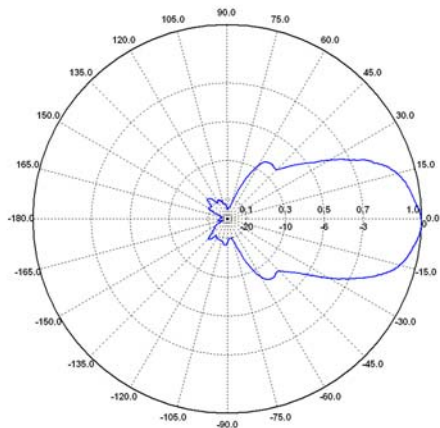

VULB 9162

E-Ebene / E-Plane 800 MHz

H-Ebene / H-Plane 800 MHz

E-Ebene / E-Plane 1.0 GHz

H-Ebene / H-Plane 1.0 GHz

E-Ebene / E-Plane 1.5 GHz

H-Ebene / H-Plane 1.5 GHz

SCHWARZBECK MESS - ELEKTRONIK