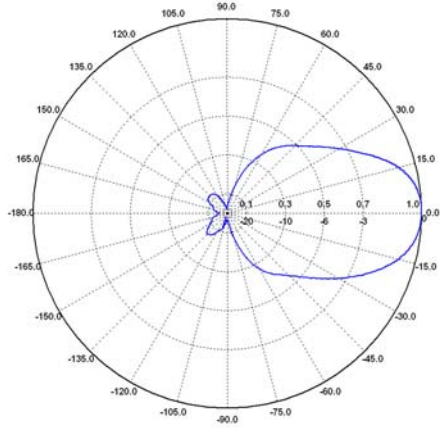

VULB 9162

E-Ebene / E-Plane 800 MHz

H-Ebene / H-Plane 800 MHz

E-Ebene / E-Plane 1.0 GHz

H-Ebene / H-Plane 1.0 GHz

E-Ebene / E-Plane 1.5 GHz

H-Ebene / H-Plane 1.5 GHz

SCHWARZBECK MESS - ELEKTRONIK