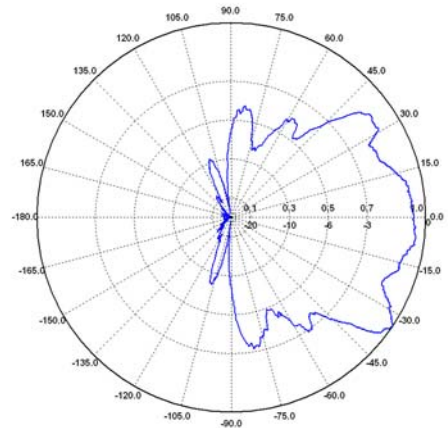

H-Ebene / H-Plane 7.0 GHz