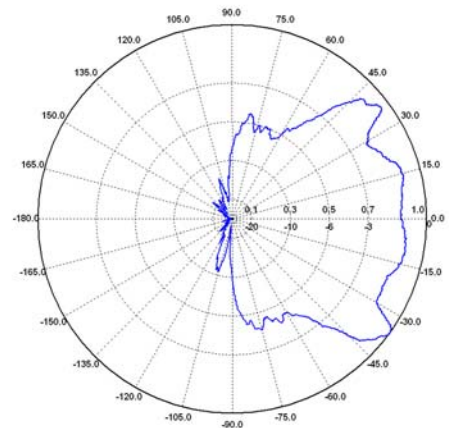

VULB 9162

E-Ebene / E-Plane 5.0 GHz

H-Ebene / H-Plane 5.0 GHz

E-Ebene / E-Plane 5.5 GHz

H-Ebene / H-Plane 5.5 GHz

E-Ebene / E-Plane 6.0 GHz

H-Ebene / H-Plane 6.0 GHz

SCHWARZBECK MESS - ELEKTRONIK