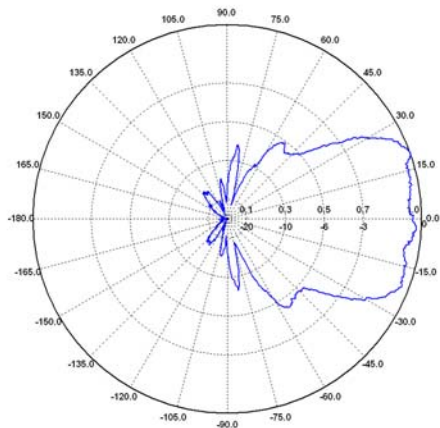

E-Ebene / E-Plane 7.5 GHz