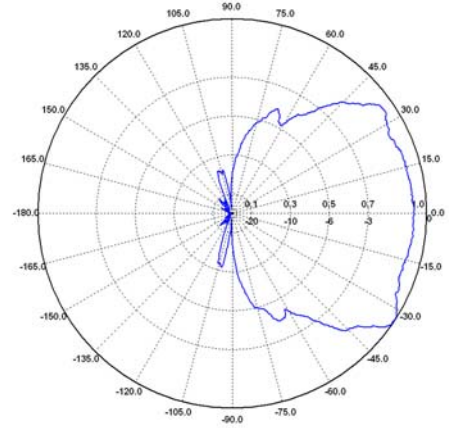

Richtdiagramme Breitband Hybridantenne *Directional Patterns Broadband Hybrid Antenna*

VULB 9162

SCHWARZBECK MESS - ELEKTRONIK

An der Klinge 29 D-69250 Schönau Tel.: 06228/1001 Fax.: (49)6228/1003

Richtdiagramme Breitband Hybridantenne *Directional Patterns Broadband Hybrid Antenna*

VULB 9162

E-Ebene / E-Plane 5.0 GHz

H-Ebene / H-Plane 5.0 GHz

E-Ebene / E-Plane 5.5 GHz

H-Ebene / H-Plane 5.5 GHz

E-Ebene / E-Plane 6.0 GHz

H-Ebene / H-Plane 6.0 GHz

SCHWARZBECK MESS - ELEKTRONIK

VULB 9162

3 dB Öffnungswinkel 3 dB Beamwidth