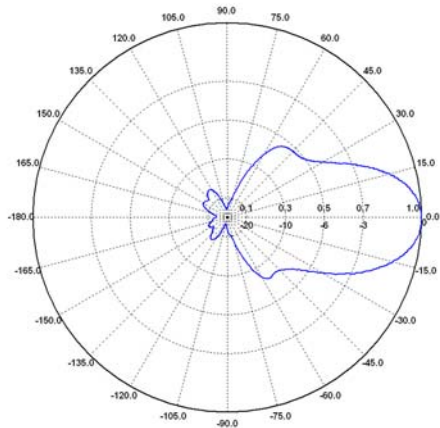

VULB 9162

E-Ebene / E-Plane 800 MHz

H-Ebene / H-Plane 800 MHz

E-Ebene / E-Plane 1.0 GHz

H-Ebene / H-Plane 1.0 GHz

E-Ebene / E-Plane 1.5 GHz

H-Ebene / H-Plane 1.5 GHz

SCHWARZBECK MESS - ELEKTRONIK