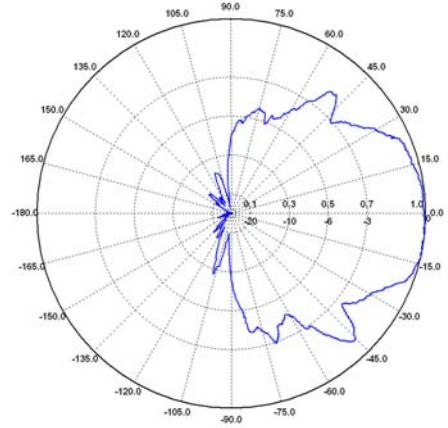

H-Ebene / H-Plane 6.5 GHz