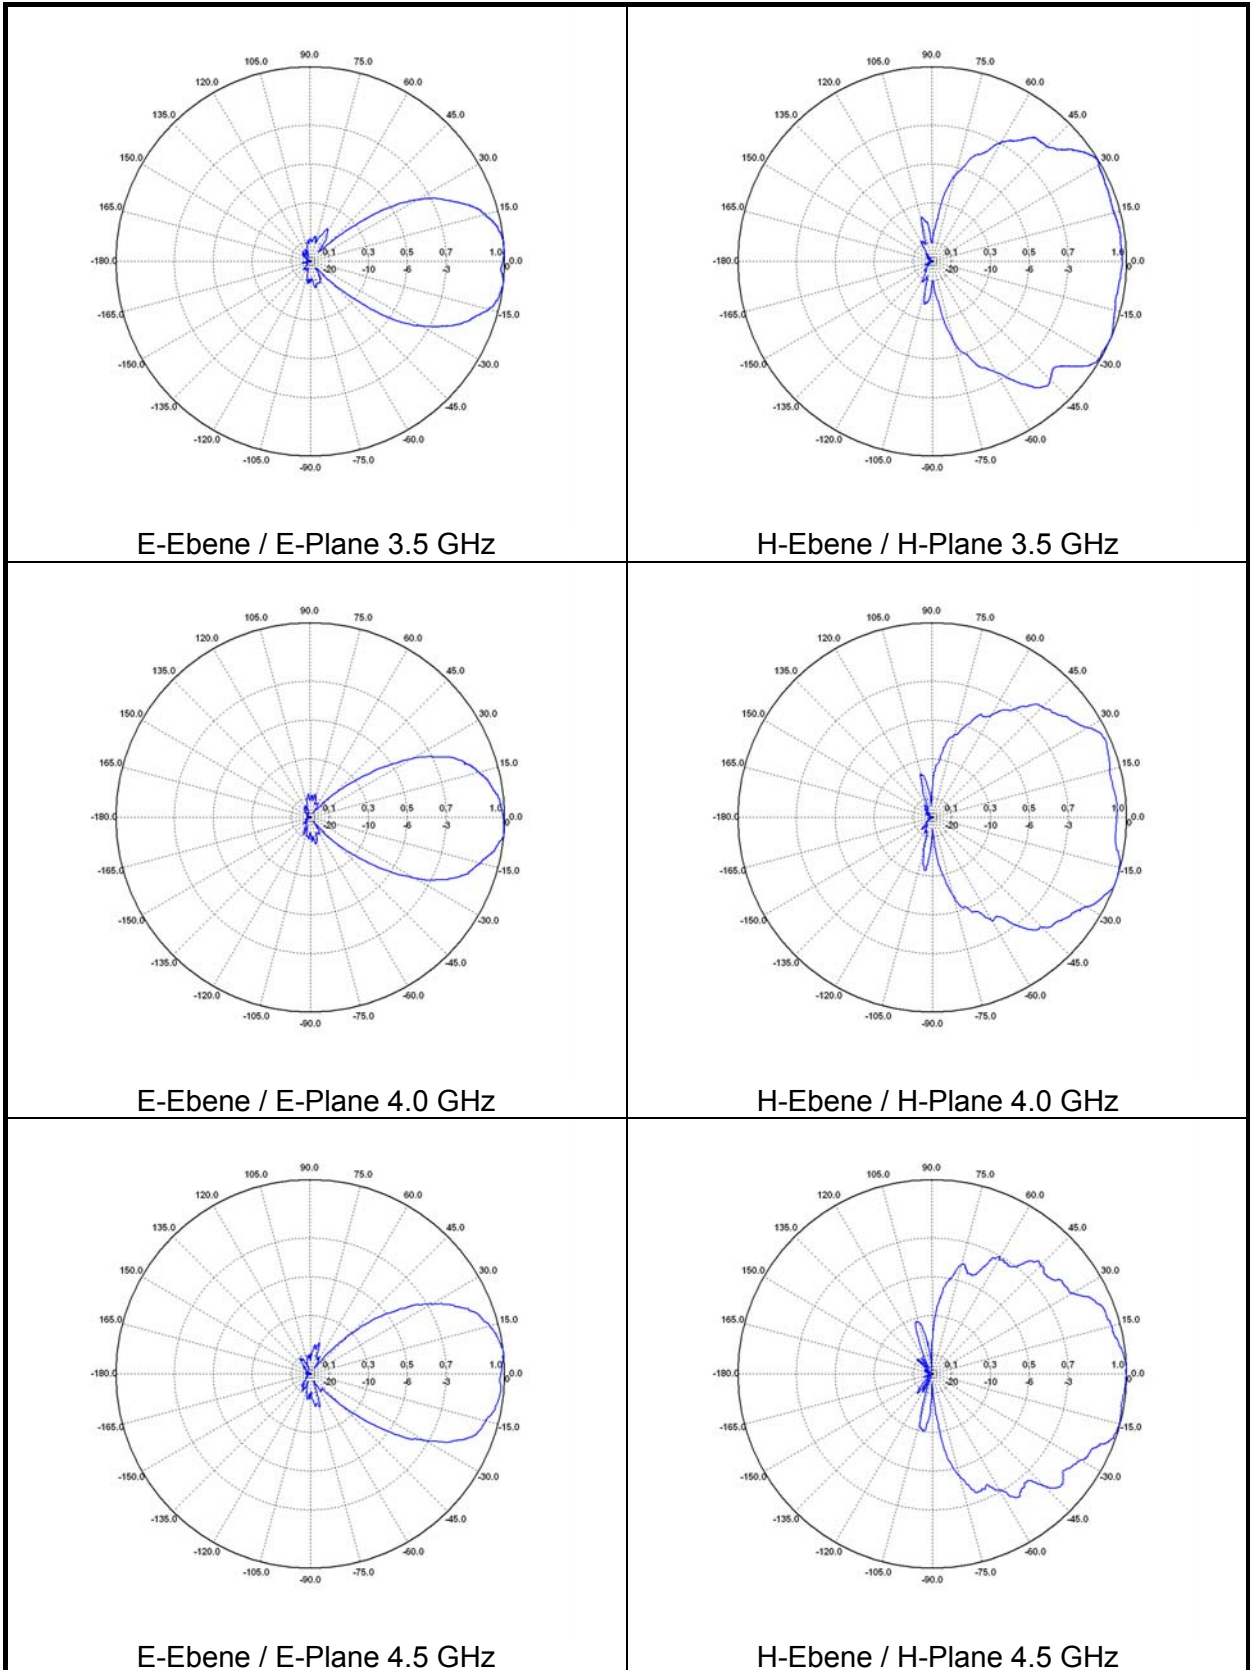

SCHWARZBECK MESS - ELEKTRONIK

An der Klinge 29 D-69250 Schönau Tel.: 06228/1001 Fax.: (49)6228/1003

Richtdiagramme Breitband Hybridantenne *Directional Patterns Broadband Hybrid Antenna*

VULB 9162