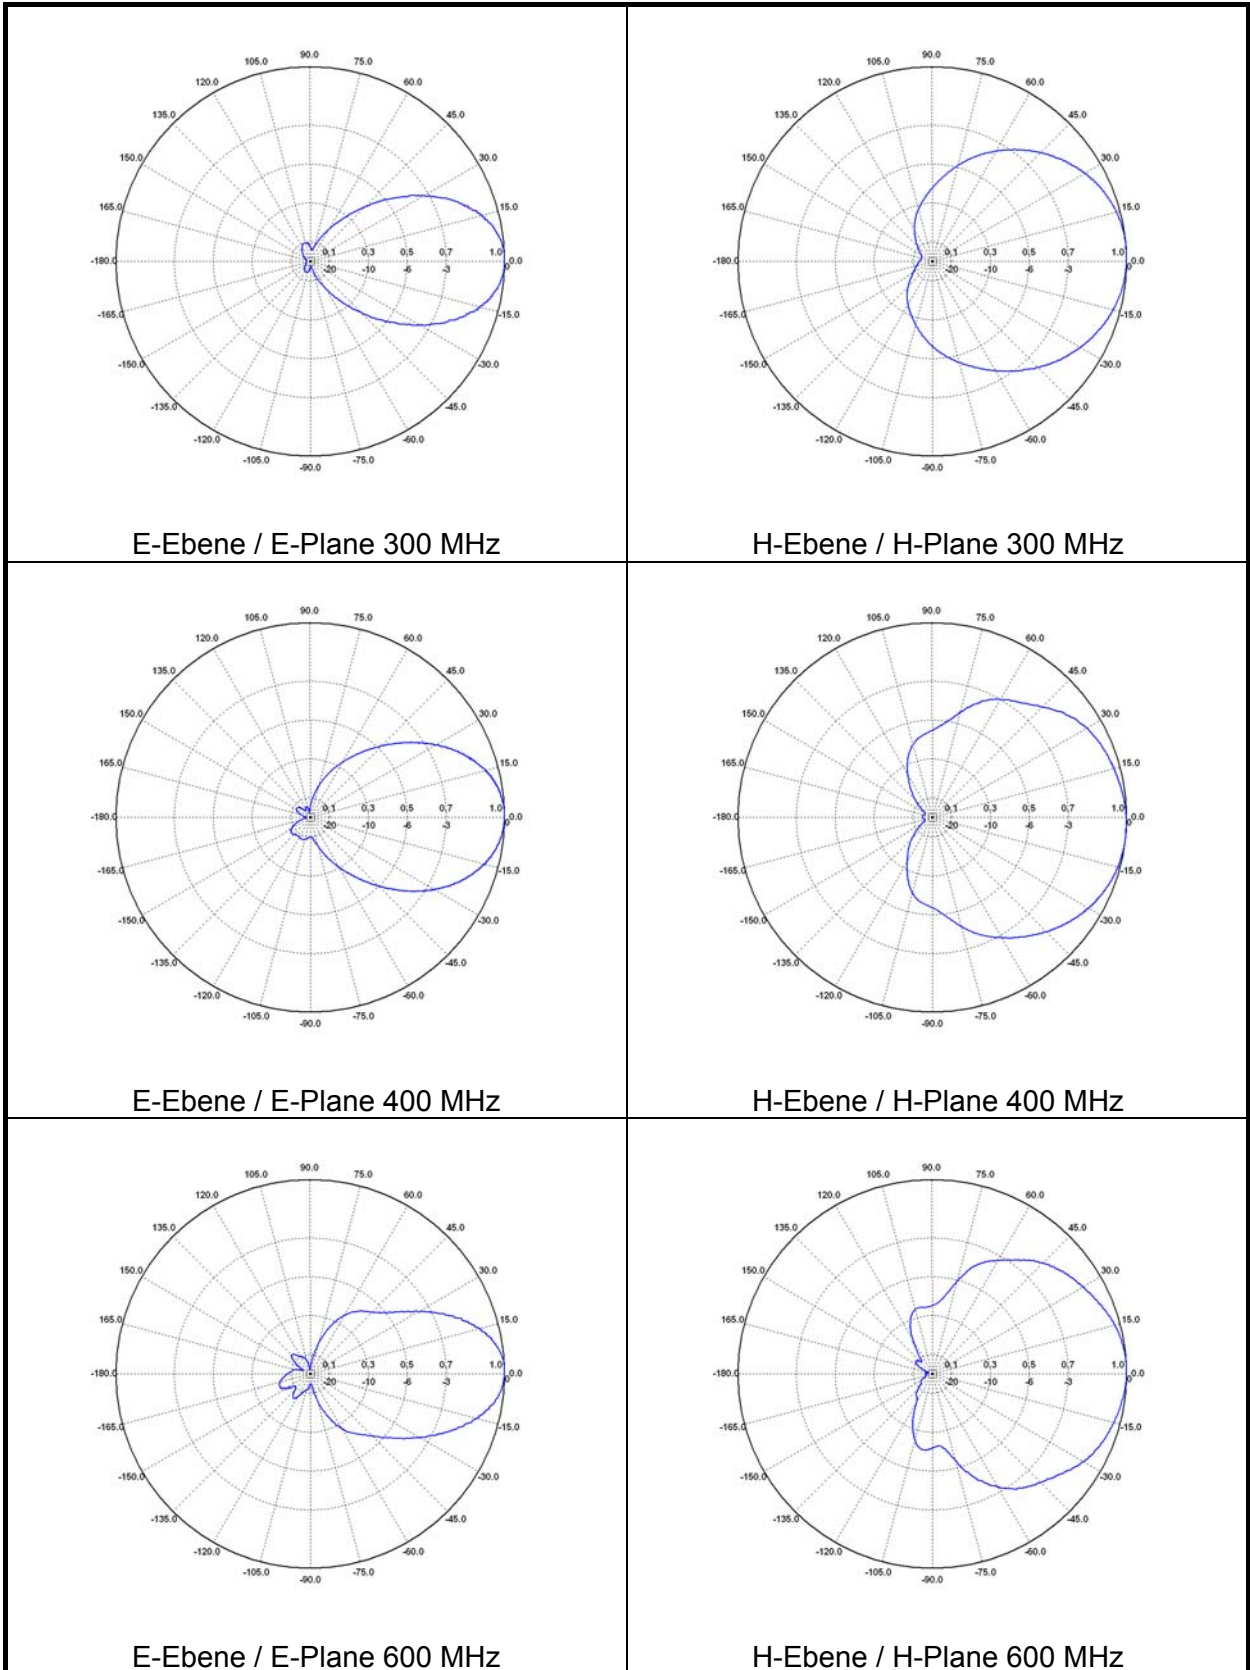

SCHWARZBECK MESS - ELEKTRONIK

An der Klinge 29 D-69250 Schönau Tel.: 06228/1001 Fax.: (49)6228/1003

Richtdiagramme Breitband Hybridantenne *Directional Patterns Broadband Hybrid Antenna*

VULB 9162