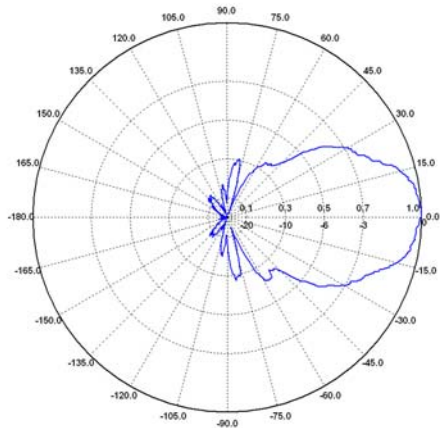

E-Ebene / E-Plane 7.0 GHz