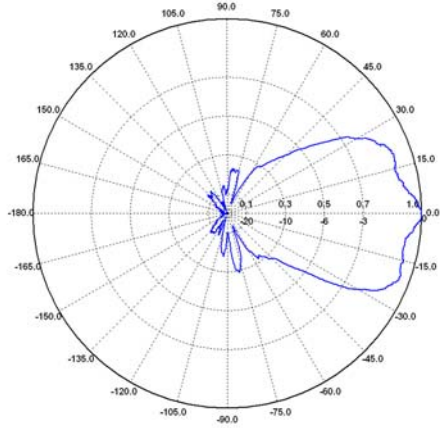

SCHWARZBECK MESS - ELEKTRONIK

An der Klinge 29 D-69250 Schönau Tel.: 06228/1001 Fax.: (49)6228/1003

Richtdiagramme Breitband Hybridantenne *Directional Patterns Broadband Hybrid Antenna*

VULB 9162

E-Ebene / E-Plane 6.5 GHz