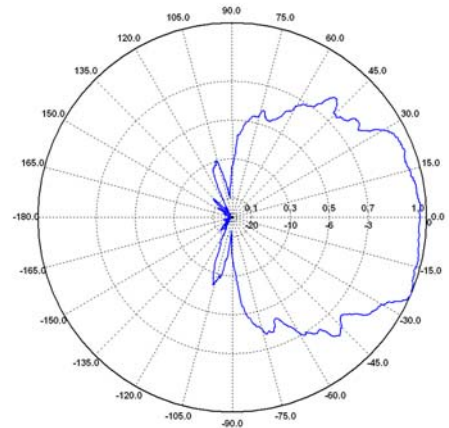

VULB 9162

E-Ebene / E-Plane 5.0 GHz

H-Ebene / H-Plane 5.0 GHz

E-Ebene / E-Plane 5.5 GHz

H-Ebene / H-Plane 5.5 GHz

E-Ebene / E-Plane 6.0 GHz

H-Ebene / H-Plane 6.0 GHz

SCHWARZBECK MESS - ELEKTRONIK

VULB 9162

3 dB Öffnungswinkel 3 dB Beamwidth